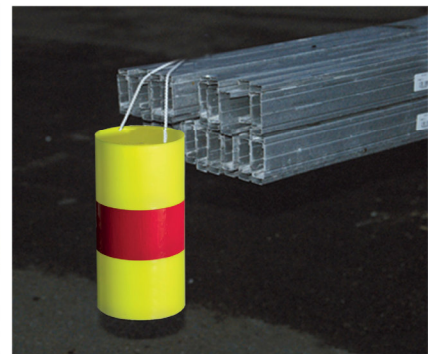

Fardier

Cylindrique

FLUO

EXCLUSIVITÉ

SÉLECTION

Réf. 51 01 15

3 375555 101159

**Boîtier cylindrique
en polypro jaune fluo.
hauteur 20cm, Ø 10cm.
Bande horizontale rouge
rétro réfléchissante.
Fixation par drisse
en nylon tressé.**

Conditionnement
par 5 pièces.

TALIA[®]
PLAST